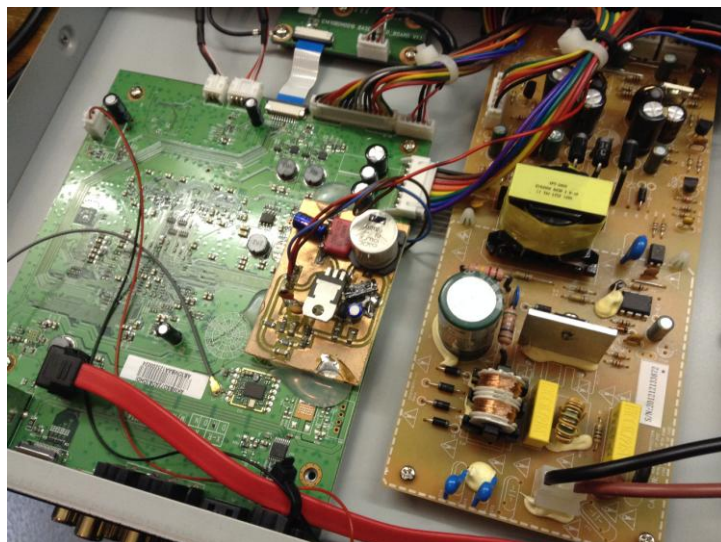

La actualización a consistido en mejorar sustancialmente la fuente de alimentación del equipo y cambiar los relojes maestros de sincronización de la entrada de datos digitales ethernet (RJ45) y las salidas de audio y video digital. Cambio del ventilador por ultrasilencioso y conector de entrada eléctrica IEC, para poder conectar un cable de red digno.

Así, hemos mejorado sustancialmente el ruido que generaba el sistema y la estabilidad de funcionamiento del equipo y del disco duro interno, si le ponemos uno, lo que alargara su vida sustancialmente.

La calidad del sonido ha mejorado de tal manera que atacando desde la salida digital coaxial actualizada a un DAC de nivel, los resultados musicales en escucha nos han dejado boquiabiertos. Así mismo, la calidad de la imagen tambien ha mejorado sustancialmente. Se aprecia con claridad que ve mucho mejor. La imagen ha mejorado en todos sus aspectos, luminosidad, contraste, detalle... Los 3 clientes que han hecho la actualización están felices, y con esto nos vale.