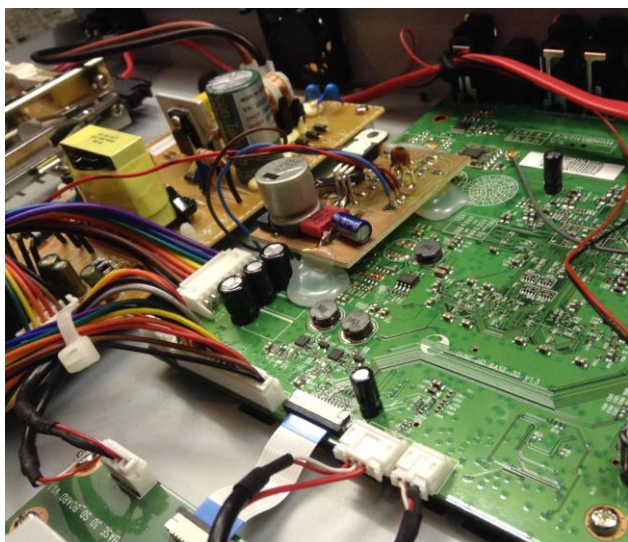

La actualización a consistido en mejorar sustancialmente la fuente de alimentación del equipo y cambiar los relojes maestros de sincronización de la entrada de datos digitales ethernet (RJ45) y las salidas de audio y video digital. Cambio del ventilador por ultrasilencioso y conector de entrada eléctrica IEC, para poder conectar un cable de red digno.

Así, hemos mejorado sustancialmente el ruido que generaba el sistema y la estabilidad de funcionamiento del equipo y del disco duro interno, si le ponemos uno, lo que alargara su vida sustancialmente.

La calidad del sonido ha mejorado de tal manera que atacando desde la salida digital coaxial actualizada a un DAC de nivel, los resultados musicales en escucha nos han dejado boquiabiertos. Así mismo, la calidad de la imagen tambien ha mejorado sustancialmente. Se aprecia con claridad que ve mucho mejor. La imagen ha mejorado en todos sus aspectos, luminosidad, contraste, detalle... Los 3 clientes que han hecho la actualización están felices, y con esto nos vale.