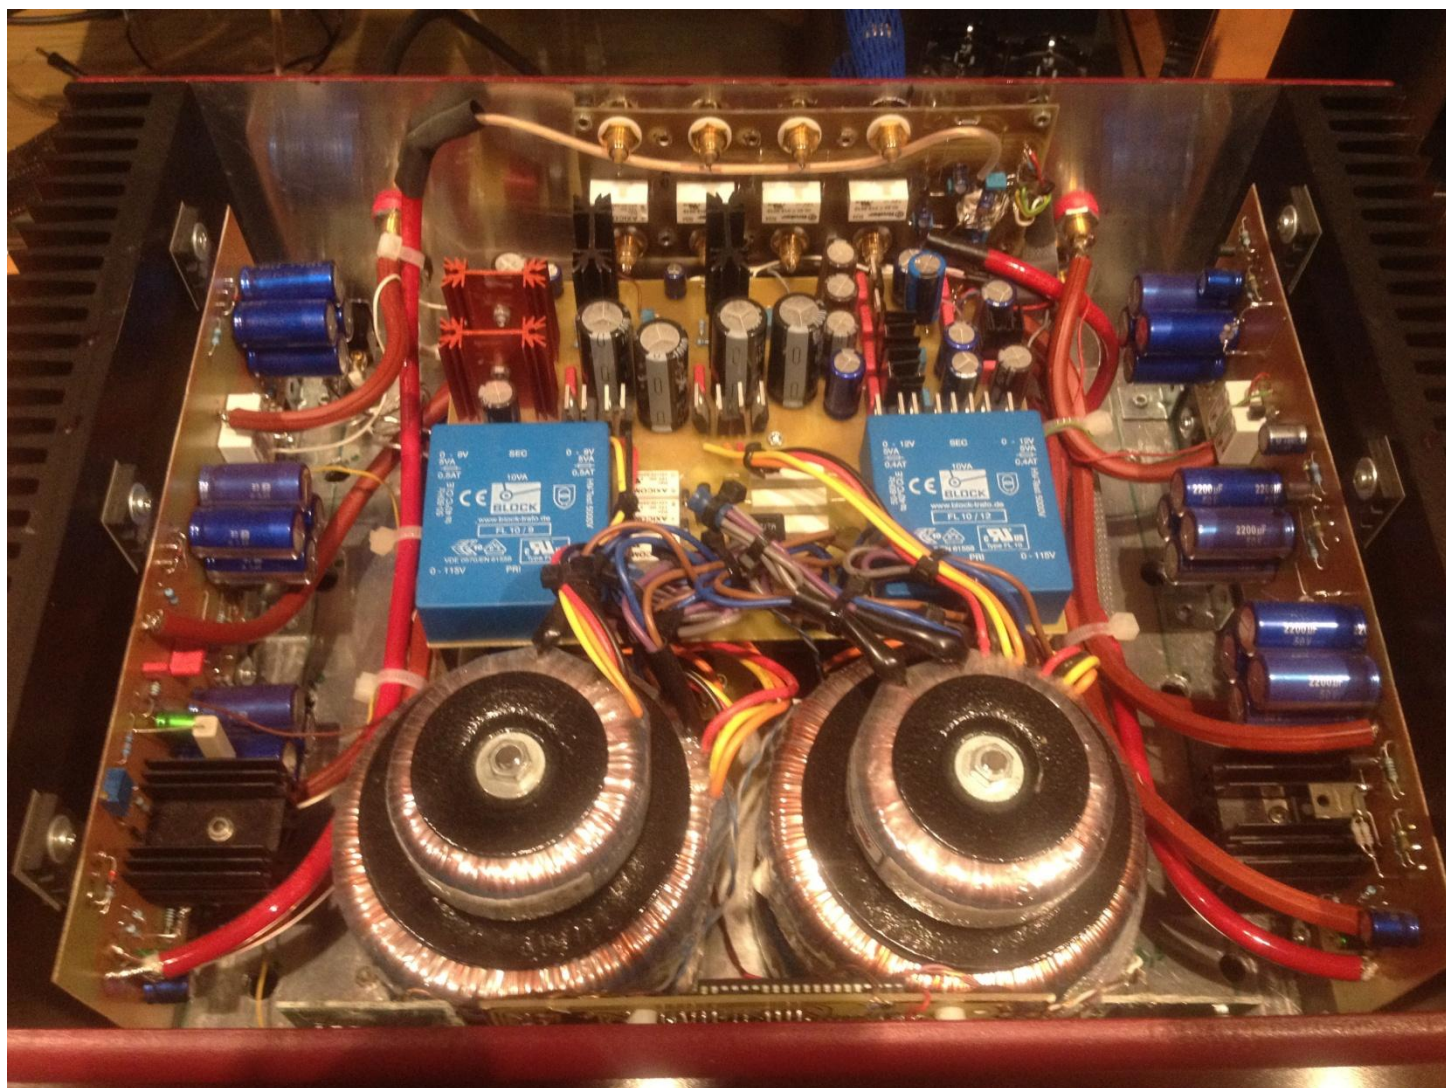

Prototipo en amplificación de nuestra gama "Silence Art", entrega 15w por canal en pura clase A, con transistores en configuración Single Ended, 6 por canal (3 PNP + 3 NPN) funcionando como uno solo de forma espectacular.
Saldrá a un PVP de **5.950€**.

La fuente de alimentación está compuesta por 8 transformadores, 4 por canal, siendo la rectificación y entrega de corriente absoluta y garantizando una reserva bestial (88.000 μ F).

Diseñado para reproducir música, su relación señal ruido es nula y su comportamiento espectacular.